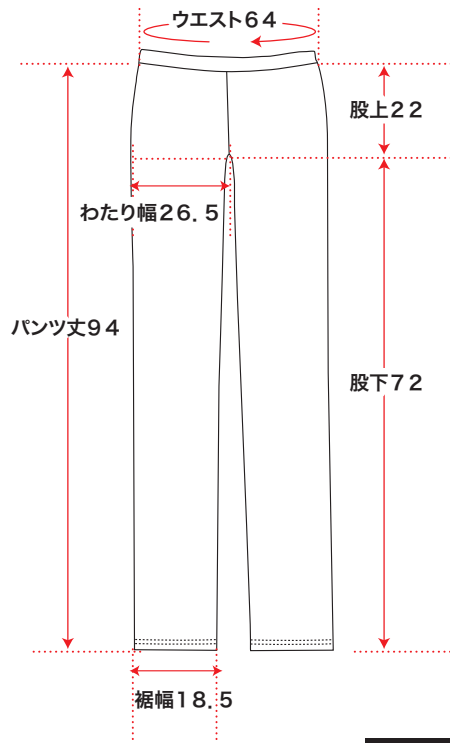

サイズ:S

キモシパンツ

キモシ~ゆるり~パンツ

キャミソール

キモシ半袖

キモシ~ゆるり~半袖

キモン長袖

キモシ~ゆるり~長袖

サイズ:M

キモシパンツ

キモシ~ゆるり~パンツ

キャミソール

キモシ半袖

キモシ~ゆるり~半袖

キモン長袖

キモシ~ゆるり~長袖

サイズ:L

キモシパンツ

キモシ~ゆるり~パンツ

キャミソール

キモシ半袖

キモシ~ゆるり~半袖

キモン長袖

キモシ~ゆるり~長袖