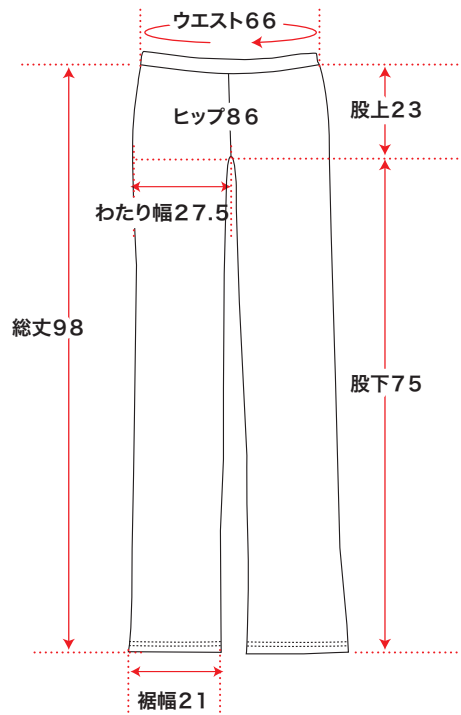

サイズ:S

キモシパンツ

キモシ~ゆるり~パンツ

キャミソール

キモシ半袖

キモシ~ゆるり~半袖

キモン長袖

キモシ~ゆるり~長袖

サイズ:M

キモシパンツ

キモシ~ゆるり~パンツ

キャミソール

キモシ半袖

キモシ~ゆるり~半袖

キモン長袖

キモシ~ゆるり~長袖

サイズ:L

キモシパンツ

キモシ~ゆるり~パンツ

キャミソール

キモシ半袖

キモシ~ゆるり~半袖

キモン長袖

キモシ~ゆるり~長袖