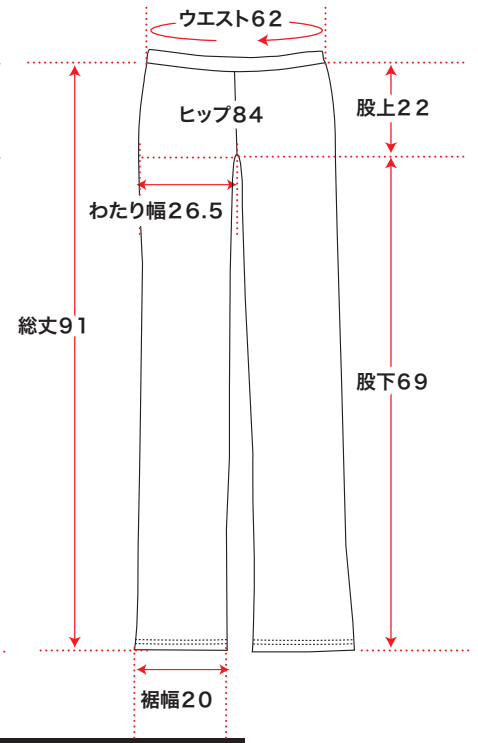

サイズ:S

キモシパンツ

キモシ~ゆるり~パンツ

キャミソール

キモシ半袖

キモシ~ゆるり~半袖

キモン長袖

キモシ~ゆるり~長袖

サイズ:M

キモシパンツ

キモシ~ゆるり~パンツ

キャミソール

キモシ半袖

キモシ~ゆるり~半袖

キモン長袖

キモシ~ゆるり~長袖

サイズ:L

キモシパンツ

キモシ~ゆるり~パンツ

キャミソール

キモシ半袖

キモシ~ゆるり~半袖

キモン長袖

キモシ~ゆるり~長袖