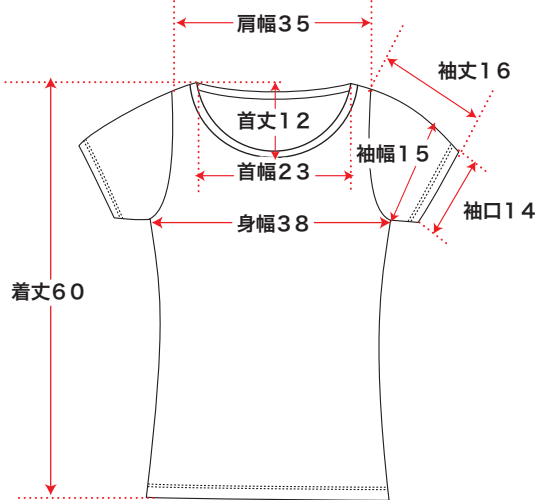

サイズ:S

キモシパンツ

キモシ~ゆるり~パンツ

キャミソール

キモシ半袖

キモシ~ゆるり~半袖

キモン長袖

キモシ~ゆるり~長袖

サイズ:M

キモシパンツ

キモシ~ゆるり~パンツ

キャミソール

キモシ半袖

キモシ~ゆるり~半袖

キモン長袖

キモシ~ゆるり~長袖

サイズ:L

キモシパンツ

キモシ~ゆるり~パンツ

キャミソール

キモシ半袖

キモシ~ゆるり~半袖

キモン長袖

キモシ~ゆるり~長袖