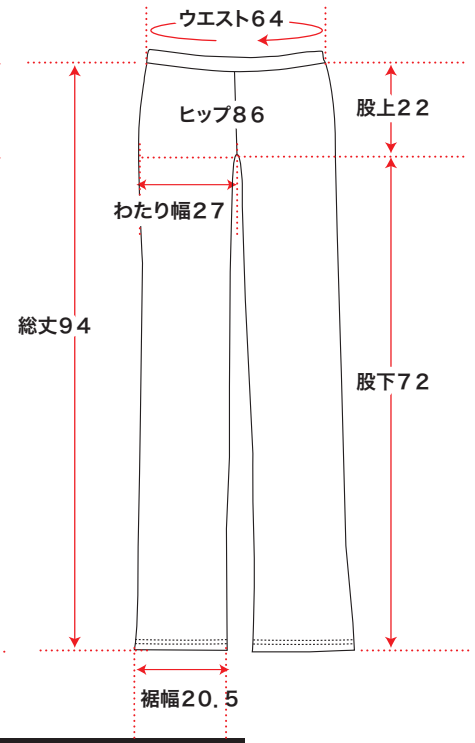

サイズ:S

キモシパンツ

キモシ~ゆるり~パンツ

キャミソール

キモシ半袖

キモシ~ゆるり~半袖

キモン長袖

キモシ~ゆるり~長袖

サイズ:M

キモシパンツ

キモシ~ゆるり~パンツ

キャミソール

キモシ半袖

キモシ~ゆるり~半袖

キモン長袖

キモシ~ゆるり~長袖

サイズ:L

キモシパンツ

キモシ~ゆるり~パンツ

キャミソール

キモシ半袖

キモシ~ゆるり~半袖

キモン長袖

キモシ~ゆるり~長袖